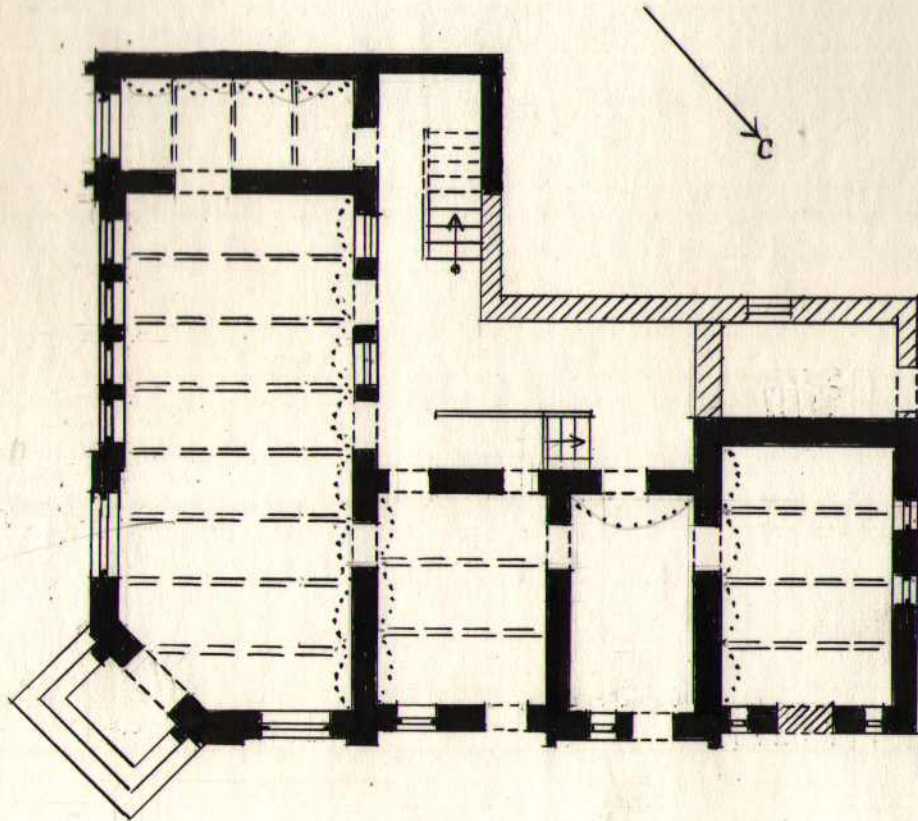

Ивановская обл., г. Иваново,
ул. Садовая, 62/37
дом Головина И. П.
1910 г.

подвал.
↙
с

И. Шурф

Шлычков Л. 1989 г.

Ивановская обл., г. Иваново,
ул. Садовая, 62/37
Дом Головина И.П.
1910 г.

1 этаж

0 10 м

2 лист

Шлычков Л., 1989 г.

Ивановская обл., г. Иваново,
ул. Садовая, 62/37
Дом Головина И.П.
1910г

II ЭТАЖ

2 лист

Ивановская обл., г. Иваново,
ул. Садовая, 62/37
Дом Головина И.П., 1910 г.
Северный фасад

0 5 м

4 *[Signature]*

Шибичков Л., 1989

Handwritten text at the top of the left page, possibly a name or title, written in blue ink.

Handwritten text '1 этаж' (1st floor) in blue ink at the top of the right page.

Handwritten text 'Koridor' written vertically in blue ink in the central corridor area of the left page.

Handwritten text 'Koridor' in blue ink at the bottom left of the right page.

Handwritten text 'Koridor' in blue ink at the bottom center of the right page.

2 этаж 1961r

ногбовы