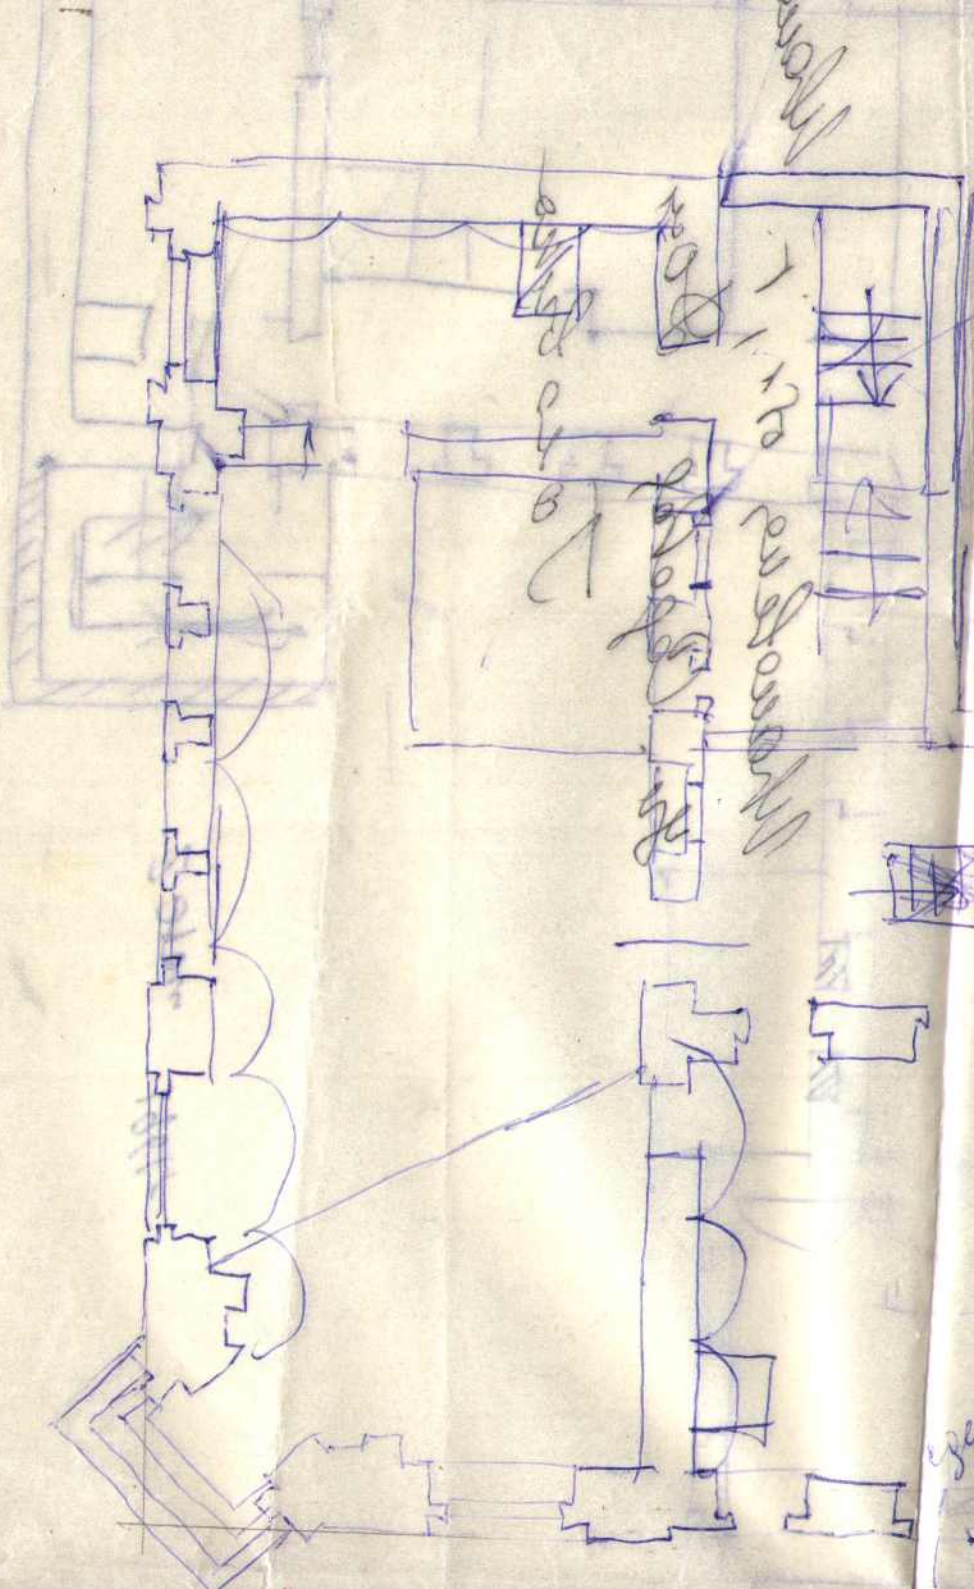

Шлычков Л., 1989 г.

Ивановская обл., г. Иваново,
ул. Садовая, 62/37
Дом Головина И.П.
1910г

II ЭТАЖ

2 лист

Ивановская обл., г. Иваново,
ул. Садовая, 62/37
Дом Головина И.П., 1910 г.
Северный фасад

0 5 м

4 *[Signature]*

Шибичков Л., 1989

Handwritten text at the top of the left page, possibly a name or title, written in blue ink.

Handwritten text '1 этаж' (1st floor) in blue ink at the top of the right page.

Handwritten text 'Koridor' written vertically in blue ink in the central corridor area of the left page.

Handwritten text 'Koridor' in blue ink at the bottom left of the right page.

Handwritten text 'Koridor' in blue ink at the bottom center of the right page.

2 этаж 1961r

ногбовы