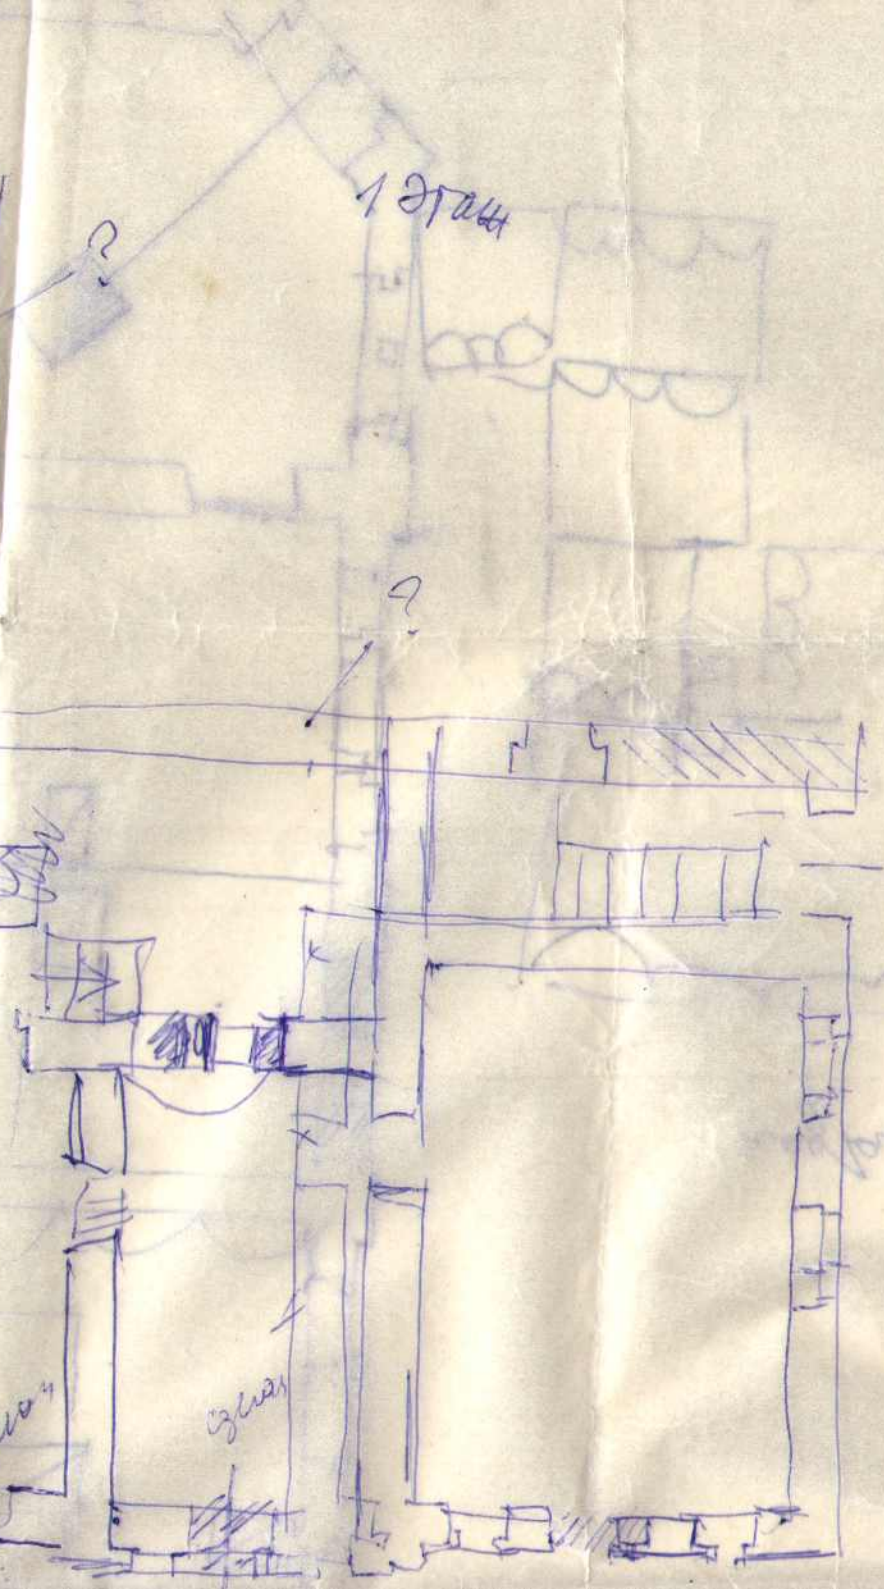

Ивановская обл., г. Иваново,
ул. Садовая, 62/37
дом Головина И. П.
1910 г.

подвал.
↙
с

И. Шурф

Шлычков Л. 1989 г.

Ивановская обл., г. Иваново,
ул. Садовая, 62/37
Дом Головина И.П.
1910 г.

1 этаж

0 10 м

2 лист

Шлычков Л., 1989 г.

Ивановская обл., г. Иваново,
ул. Садовая, 62/37
Дом Головина И.П.
1910г

II ЭТАЖ

2 лист

Ивановская обл., г. Иваново,
ул. Садовая, 62/37
Дом Головина И.П., 1910 г.
Северный фасад

0 5 м

4 *[Signature]*

Шибичков Л., 1989

Handwritten text at the top of the left page, possibly a name or title, written in blue ink.

Handwritten text '1 этаж' (1st floor) in blue ink at the top of the right page.

Handwritten text 'Koridor' written vertically in blue ink in the central corridor area of the left page.

Handwritten text 'Koridor' in blue ink at the bottom left of the right page.

Handwritten text 'Koridor' in blue ink at the bottom center of the right page.

2 этаж 1961r

ногбовы