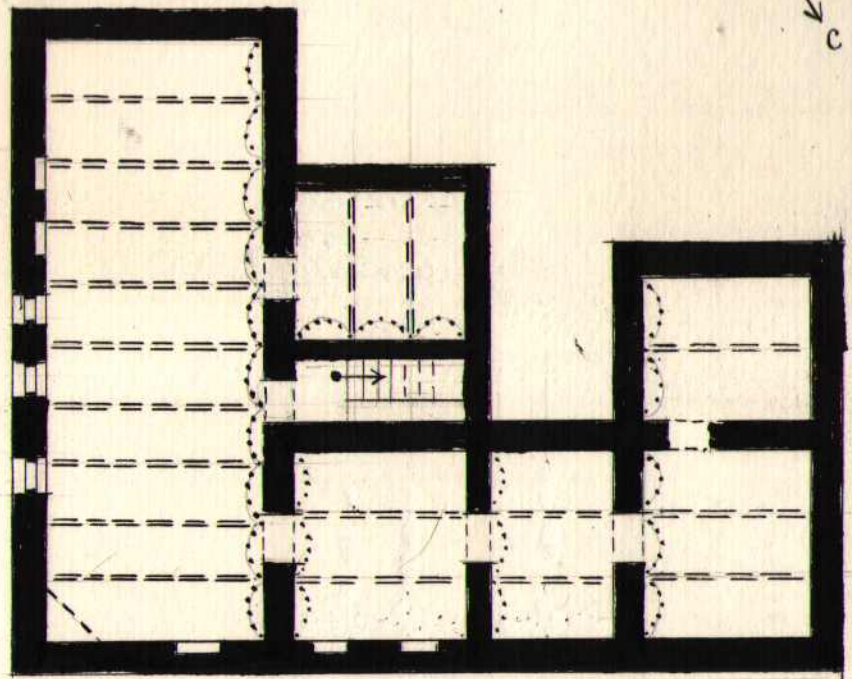

Ивановская обл., г. Иваново,
ул. Садовая, 62/37
дом Головина И. П.
1910 г.

подвал.
↙
с

И. Шурф

Шлычков Л. 1989 г.

Ивановская обл., г. Иваново,
ул. Садовая, 62/37
Дом Головина И.П.
1910 г.

1 этаж

0 10 м

2 лист

Шлычков Л., 1989 г.

Ивановская обл., г. Иваново,
ул. Садовая, 62/37
Дом Головина И.П.
1910г

II ЭТАЖ

2 лист

Ивановская обл., г. Иваново,
ул. Садовая, 62/37
Дом Головина И.П., 1910 г.
Северный фасад

0 5 м

4 *[Signature]*

Шибичков Л., 1989

Handwritten text at the top of the left page, possibly a name or title, written in blue ink.

Handwritten text '1 этаж' (1st floor) in blue ink at the top of the right page.

Handwritten text 'Koridor' written vertically in blue ink in the central corridor area of the left page.

Handwritten text 'Koridor' in blue ink at the bottom left of the right page.

Handwritten text 'Koridor' in blue ink at the bottom center of the right page.

2 этаж 1961r

ногбовы