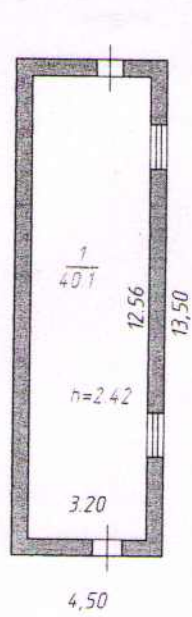

1 этаж

Лит В

H=2,80

	Ивановский филиал ФГУП "Ростехинвентаризация-Федеральное БТИ"		Поряд. N 476
Лист 1	Поэтажный план (лит.В) д.22/22 по ул.Багаева		Масштаб 1:200
Дата	Исполнитель	Ф.И.О.	Подпись
05.05.2008	Техник	Платонова Н.В.	<i>[Signature]</i>
01.09.08	Руковод. группы	Кромова С. Н.	<i>[Signature]</i>